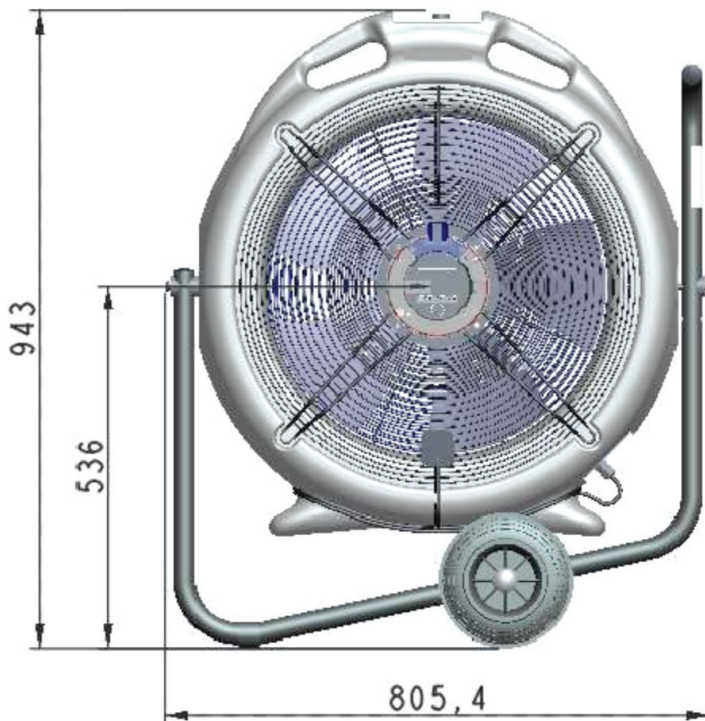

EC-Aura Standalone-EC-Ventilator auf Rädern.

Der EC-Aura ist ein leiser und dennoch leistungsstarker, tragbarer Lüfter. Die Intensität des Luftstroms kann mit einem Geschwindigkeitsregler nach Wunsch eingestellt werden. Der EC-Aura ist die flexible, regelbare, energieeffiziente und geräuscharme temporäre Kühllösung !

- > Stufenlose Geschwindigkeitsregelung integriert
- > Erhältlich mit 230 VAC, 50/60 Hz Netzanschluss
- > 180° einstellbarer Neigungswinkel/schwenkbar
- > Energiesparender EC-Lüfter von ebmpapst Green-Tech
- > Robustes polyethylen-Formteilgehäuse
- > Gummiräder und praktischer Griff für eine einfache Positionierung
- > Extrusionsbeschichteter Polypropylen-Lüfterflügel
- > Pulverbeschichteter Hochleistungs-Radrahmen für mühelosen Transport
- > Wartungsfreier IP 54-EC-Motor
- > 2,5 m Netzkabel mit Schukostecker vorinstalliert

Part Number	Supply Voltage VAC	Frequency Hz	Maximum airflow m ³ /h	Max. Current Draw Amps	Max. power input kW	Sound Pressure @ 3M dB(A)	Mass kg	Max. Ambient Temperature °C	Air Velocity @ 5M m ³ /s	Air Velocity @ 10M m ³ /s	Air Velocity @ 15M m ³ /s	Air Velocity @ 20M m ³ /s
COOL500EC-230	230	50/60	6,500	2.2	0.36	61	23	+55	2.3	1.3	1.1	1.0
COOL500EC-115	115	50/60	6,600	3.9	0.4	63	23	+55	2.3	1.3	1.1	1.0